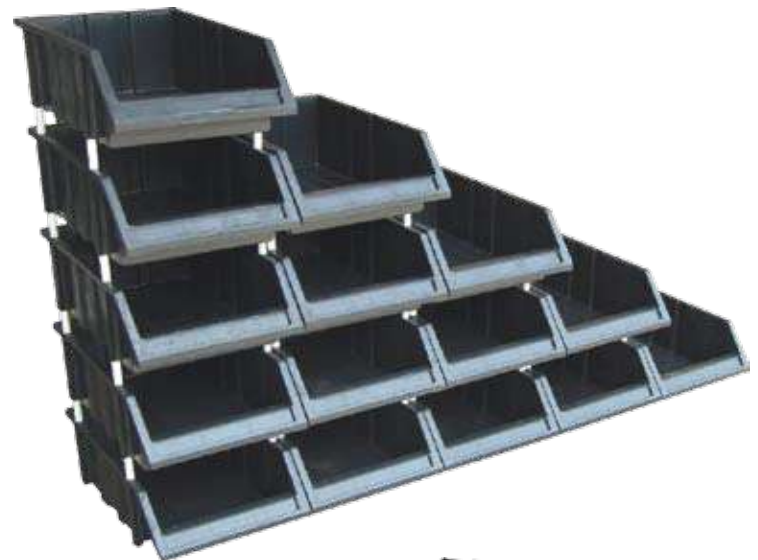

BOX & PACKAGING

TOOL BOX (MODEL : TB702)

Code	Size (MM)	Colour	Packing
161316	L184 x W120 x H87	Black	30
161320	L184 x W120 x H87	Green	30

TOOL BOX (MODEL : TB1202)

Code	Size (MM)	Colour	Packing
161315	L480 x W300 x H180	Black	12
161313	L480 x W300 x H180	Blue	12

TOOL BOX (MODEL : TB802)

Code	Size (MM)	Colour	Packing
161317	L250 x W153 x H120	Black	20
161321	L250 x W153 x H120	Green	20

TOOL BOX (MODEL : SP800)

Code	Size (MM)	Packing
161328	L125 x W146 x H83	30

TOOL BOX (MODEL : TB902)

Code	Size (MM)	Colour	Packing
161318	L290 x W200 x H150	Black	20
161322	L290 x W200 x H150	Green	20

TOOL BOX (MODEL : TB1002)

Code	Size (MM)	Colour	Packing
161314	L285 x W303 x H172	Black	12
161319	L285 x W303 x H172	Green	12